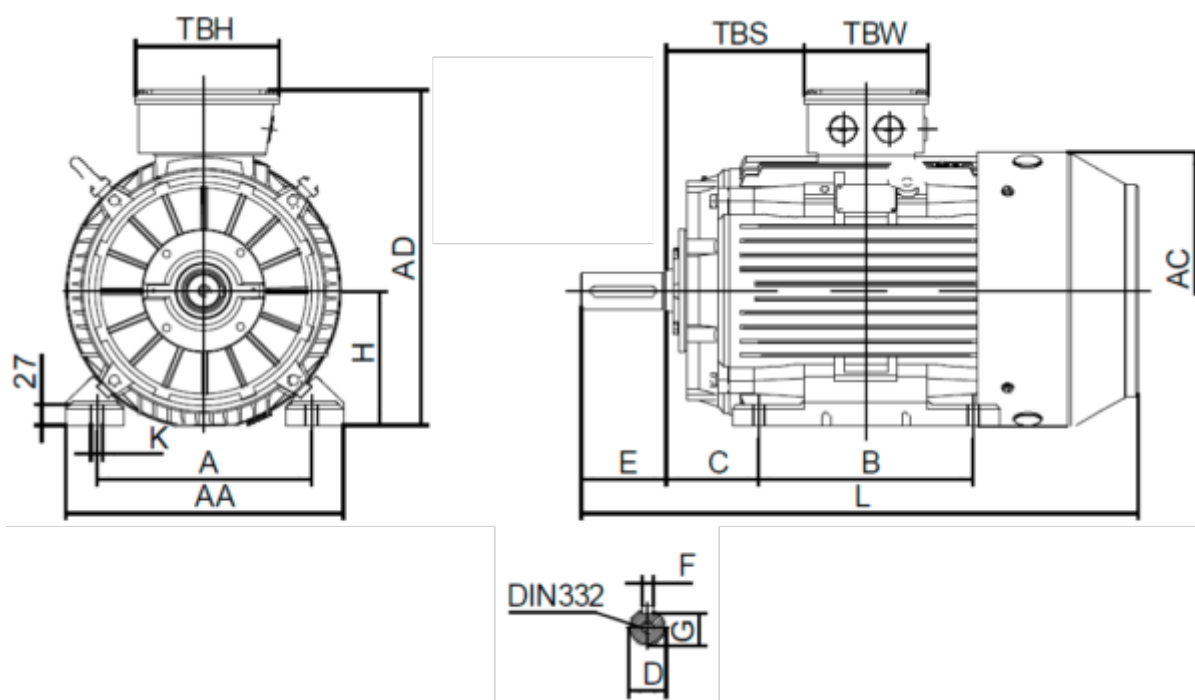

Varenummer: 250300300412
 Beskrivelse: Kleedrive T3C 100L2-4 3.0KW 1400 o/min
 3x230/400V 50HZ IP55 B3 Eff=87,7%

Mål

A = 160	F = 8	TBW = 114
AA = 203	G = 24	
AC = Ø199	H = 100	
AD = 251	HD = 151	
B = 140	K = Ø12	
C = 63	L = 385	
D = Ø28	TBH = 114	
E = 60	TBS = 76	